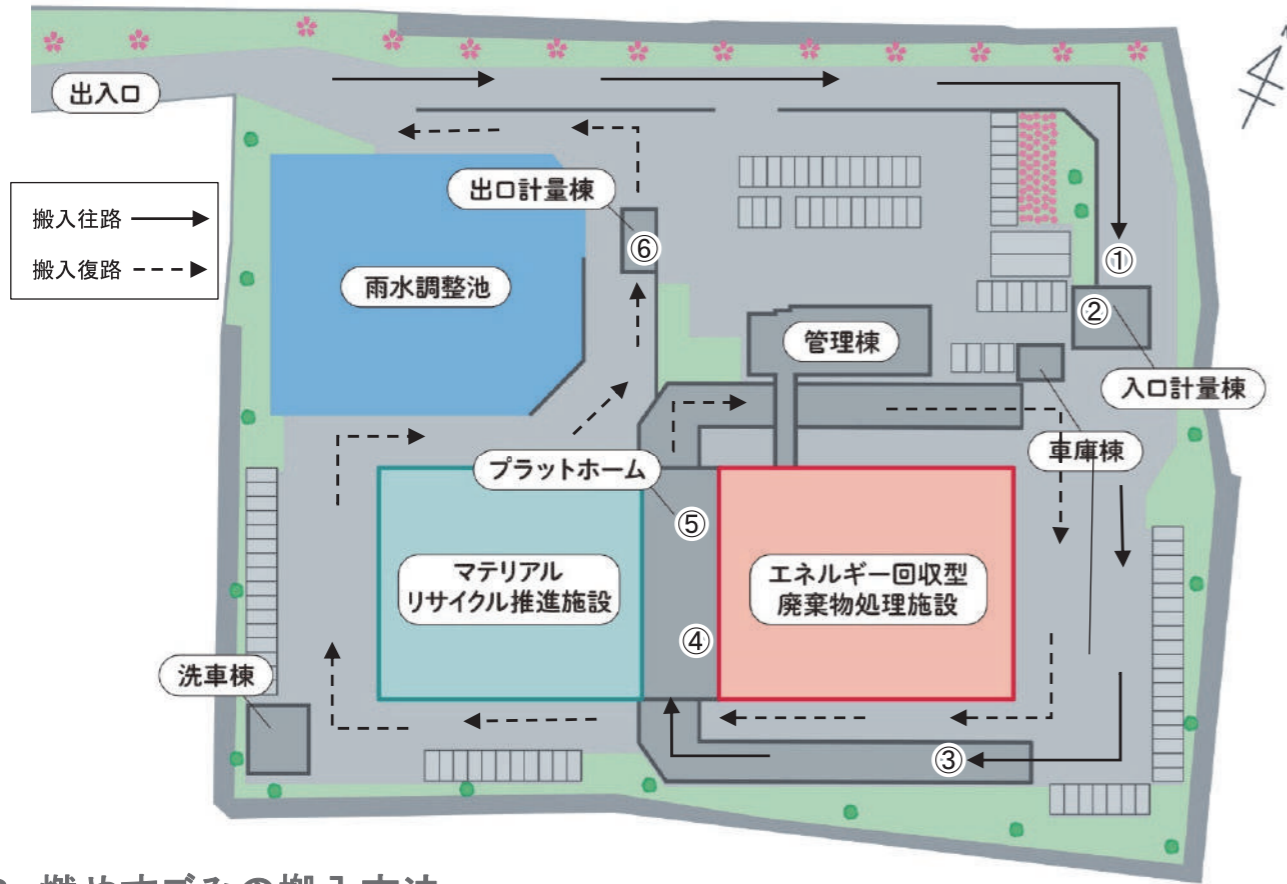

広域ごみ処理施設 整備ニュース

令和7年3月
第14号
【発行】
五泉地域衛生施設組合
五泉市論瀨 8864
☎0250(43)3852

新中間処理施設 試運転はじまる

試験焼却が始まり煙突から湯気が立ちのぼるクリーンセンターあがのがわ

つぎつぎと計量棟に入る収集車

五泉地域衛生施設建設組合中間処理施設建設工事は、令和6年11月21日に建築基準法の完了検査に合格し、試運転を開始しました。これを受け、12月12日から燃やすごみの受入れを始め、試験焼却を行っています。12月16日から、びん・かん・不燃ごみ・不燃粗大ごみ・容器包装プラスチックなどの資源ごみについても

受入れを始め、不適物を取り除いた上で破碎や選別処理を行い再商品化できるようにする中間処理を開始しています。現在は、4月の供用開始に向け、試運転を行う中で各プラント機器が正常稼働しているか確認したり、焼却灰や排ガスが法令規制値を満たしているか検査しています。

車両が近づくと自動で投入扉が開きます

五泉地域衛生施設組合 新中間処理施設 クリーンセンターあがのがわ 4月1日供用開始

1. 施設案内図

2. 燃やすごみの搬入方法

5. 主要設備の紹介

燃やすごみを約7日分貯留することが出来るピットです。搬入されたごみをごみクレーンでかき混ぜて、ごみ質を均一にします。

ごみを燃やすことで発生した排ガスの熱を利用し、高温の蒸気を作り、蒸気タービン発電機で発電します。

24時間体制で施設の安全な稼働を見守ります。

容器包装プラスチックが選別され大きな塊(ペール)として梱包されます。

建設工事の状況について

令和3年10月に始まった中間処理施設建設工事も最終段階となり構内道路の舗装や消雪パイプの敷設、駐車場区画線のライン引き、案内看板の設置、植栽などの外構工事を進めています。

午前8時30分～午後4時30分

2. 搬入車両の大きさ制限

2t車以内に限る

3. 搬入車両の台数制限

1週間に1台まで

皆様のご理解とご協力をお願いします。

組合事務所移転のお知らせ

五泉地域衛生施設組合は、令和7年4月1日からクリーンセンターあがのがわの供用開始にあわせ事務所を移転します。