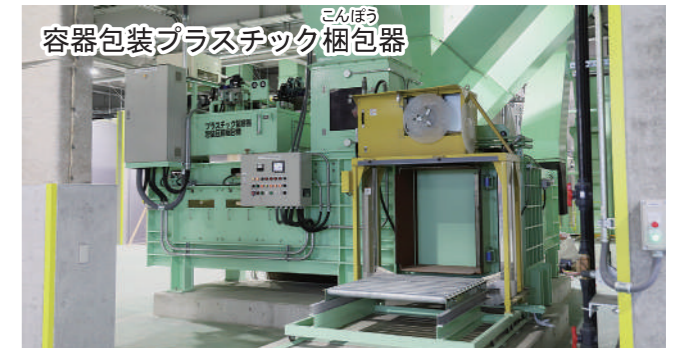

4. 施設の特徴

- 国内で最も採用実績のあるストーカ式燃焼方式を採用し、安全・安心で長期にわたり安定的な稼働をめざします。
- 災害に対応した設備と体制を備え、災害時も継続してごみ処理ができるようにします。
- 法令規制値より厳しい組合基準値を排ガス基準値に設定し、環境負荷を軽減します。
- 効率の高い発電設備を採用し、施設の使用電力を賄うとともに余剰電力は売電します。
- ごみ処理で使用した水は施設内で再利用し、外部へ排水しません。
- 五泉地域の廃棄物処理について学べる学習拠点として啓発設備を設置しました。

5. 主要設備の紹介

燃やすごみを約7日分貯留することが出来るピットです。搬入されたごみをごみクレーンでかき混ぜて、ごみ質を均一にします。

ごみを燃やすことで発生した排ガスの熱を利用し、高温の蒸気を作り、蒸気タービン発電機で発電します。

24時間体制で施設の安全な稼働を見守ります。

容器包装プラスチックが選別され大きな塊(ペール)として梱包されます。

建設工事の状況について

令和3年10月に始まった中間処理施設建設工事も最終段階となり構内道路の舗装や消雪パイプの敷設、駐車場区画線のライン引き、案内看板の設置、植栽などの外構工事を進めています。