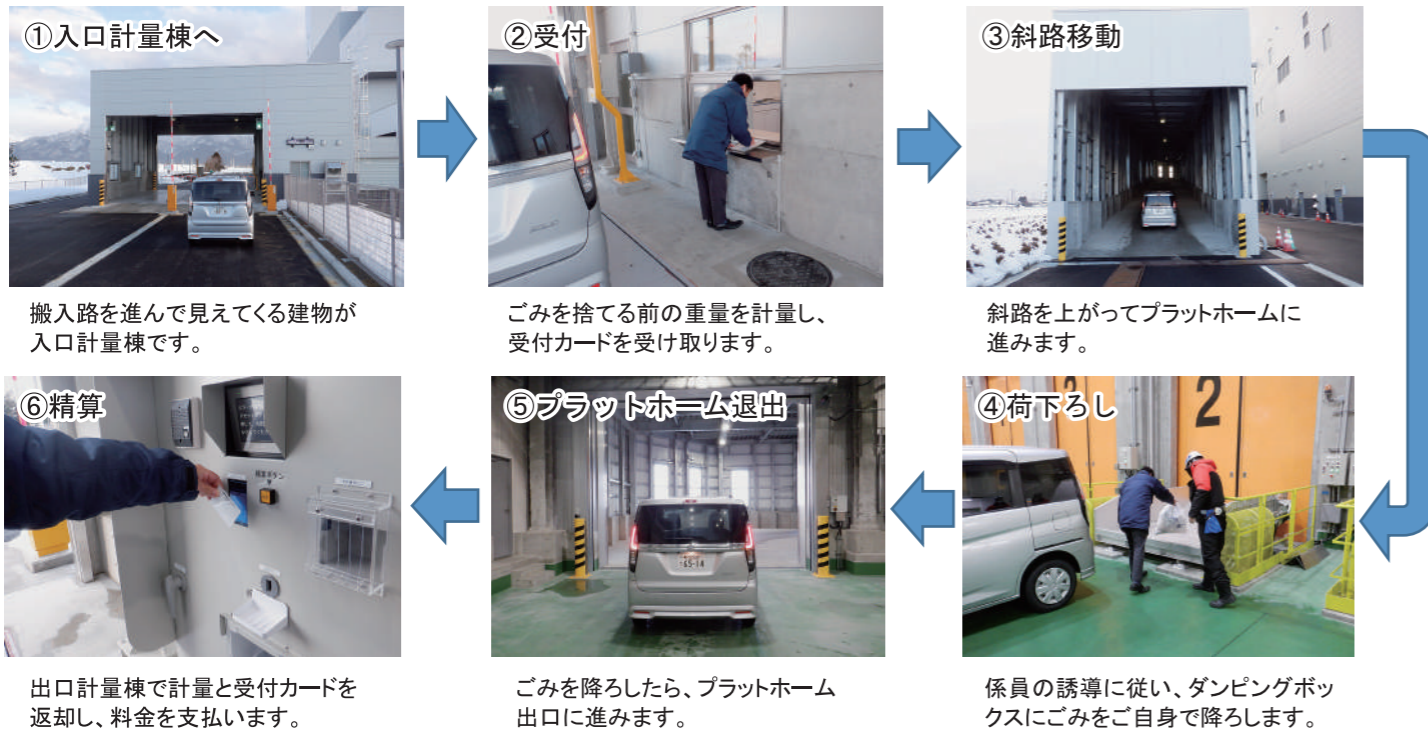

受入れを始め、不適物を取り除いた上で破碎や選別処理を行い再商品化できるようにする中間処理を開始しています。現在は、4月の供用開始に向け、試運転を行う中で各プラント機器が正常稼働しているか確認したり、焼却灰や排ガスが法令規制値を満たしているか検査しています。

車両が近づくと自動で投入扉が開きます

五泉地域衛生施設組合 新中間処理施設 クリーンセンターあがのがわ 4月1日供用開始

1. 施設案内図

2. 燃やすごみの搬入方法

4. 施設の特徴

- 国内で最も採用実績のあるストーカ式燃焼方式を採用し、安全・安心で長期にわたり安定的な稼働をめざします。
- 災害に対応した設備と体制を備え、災害時も継続してごみ処理ができるようにします。
- 法令規制値より厳しい組合基準値を排ガス基準値に設定し、環境負荷を軽減します。
- 効率の高い発電設備を採用し、施設の使用電力を賄うとともに余剰電力は売電します。
- ごみ処理で使用した水は施設内で再利用し、外部へ排水しません。
- 五泉地域の廃棄物処理について学べる学習拠点として啓発設備を設置しました。

5. 主要設備の紹介

燃やすごみを約7日分貯留することが出来るピットです。搬入されたごみをごみクレーンでかき混ぜて、ごみ質を均一にします。

ごみを燃やすことで発生した排ガスの熱を利用し、高温の蒸気を作り、蒸気タービン発電機で発電します。

24時間体制で施設の安全な稼働を見守ります。

容器包装プラスチックが選別され大きな塊(ペール)として梱包されます。

建設工事の状況について

令和3年10月に始まった中間処理施設建設工事も最終段階となり構内道路の舗装や消雪パイプの敷設、駐車場区画線のライン引き、案内看板の設置、植栽などの外構工事を進めています。