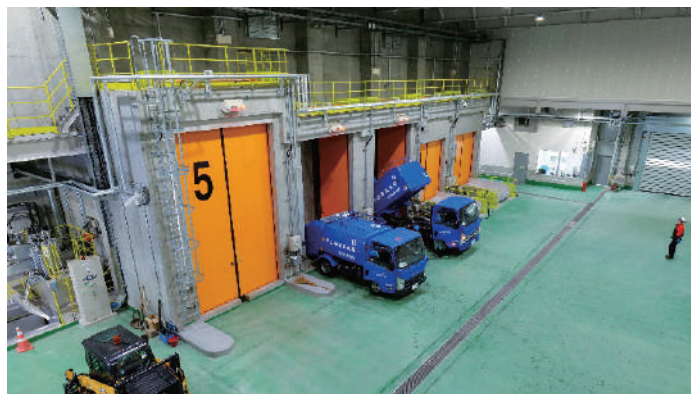

広域ごみ処理施設 整備ニュース

令和7年3月
第14号
【発行】
五泉地域衛生施設組合
五泉市論瀨 8864
☎0250(43)3852

新中間処理施設 試運転はじまる

試験焼却が始まり煙突から湯気が立ちのぼるクリーンセンターあがのがわ

つぎつぎと計量棟に入る収集車

五泉地域衛生施設建設組合中間処理施設建設工事は、令和6年11月21日に建築基準法の完了検査に合格し、試運転を開始しました。これを受け、12月12日から燃やすごみの受入れを始め、試験焼却を行っています。12月16日から、びん・かん・不燃ごみ・不燃粗大ごみ・容器包装プラスチックなどの資源ごみについても

受入れを始め、不適物を取り除いた上で破碎や選別処理を行い再商品化できるようにする中間処理を開始しています。現在は、4月の供用開始に向け、試運転を行う中で各プラント機器が正常稼働しているか確認したり、焼却灰や排ガスが法令規制値を満たしているか検査しています。

車両が近づくと自動で投入扉が開きます

五泉地域衛生施設組合 新中間処理施設 クリーンセンターあがのがわ 4月1日供用開始

1. 施設案内図

2. 燃やすごみの搬入方法

3. 施設の概要

- ◎エネルギー回収型廃棄物処理施設
処理能力：122 t/日 (61 t/日×2炉)
焼却方式：全連続式ストーカ式燃焼方式
余熱利用：蒸気タービン発電
発電能力：約2,280kw
- ◎マテリアルリサイクル推進施設
処理能力：11 t/日
処理方式：破碎/磁気選別/粒度選別/手選別
- ◎建物
階数：地下1階 地上5階
構造：鉄骨鉄筋コンクリート造 / 鉄筋コンクリート造 / 鉄骨造
建物高さ：30.5m
煙突高さ：59.0m

5. 主要設備の紹介

燃やすごみを約7日分貯留することが出来るピットです。搬入されたごみをごみクレーンでかき混ぜて、ごみ質を均一にします。

ごみを燃やすことで発生した排ガスの熱を利用し、高温の蒸気を作り、蒸気タービン発電機で発電します。

24時間体制で施設の安全な稼働を見守ります。

容器包装プラスチックが選別され大きな塊(ペール)として梱包されます。

建設工事の状況について

令和3年10月に始まった中間処理施設建設工事も最終段階となり構内道路の舗装や消雪パイプの敷設、駐車場区画線のライン引き、案内看板の設置、植栽などの外構工事を進めています。