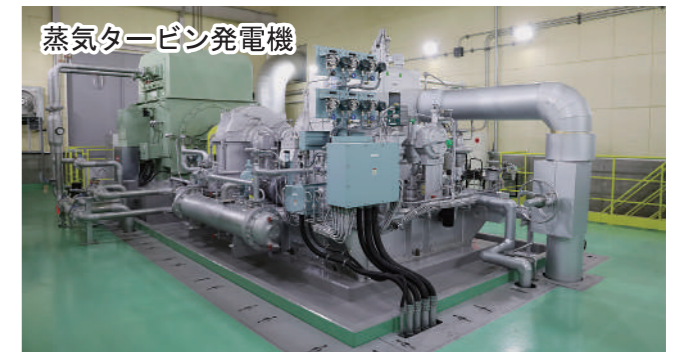

3. 施設の概要

- ◎エネルギー回収型廃棄物処理施設
処理能力：122 t/日 (61 t/日×2炉)
焼却方式：全連続式ストーカ式燃焼方式
余熱利用：蒸気タービン発電
発電能力：約2,280kw
- ◎マテリアルリサイクル推進施設
処理能力：11 t/日
処理方式：破碎/磁気選別/粒度選別/手選別
- ◎建物
階数：地下1階 地上5階
構造：鉄骨鉄筋コンクリート造 / 鉄筋コンクリート造 / 鉄骨造
建物高さ：30.5m
煙突高さ：59.0m

4. 施設の特徴

- 国内で最も採用実績のあるストーカ式燃焼方式を採用し、安全・安心で長期にわたり安定的な稼働をめざします。
- 災害に対応した設備と体制を備え、災害時も継続してごみ処理ができるようにします。
- 法令規制値より厳しい組合基準値を排ガス基準値に設定し、環境負荷を軽減します。
- 効率の高い発電設備を採用し、施設の使用電力を賄うとともに余剰電力は売電します。
- ごみ処理で使用した水は施設内で再利用し、外部へ排水しません。
- 五泉地域の廃棄物処理について学べる学習拠点として啓発設備を設置しました。

5. 主要設備の紹介

燃やすごみを約7日分貯留することが出来るピットです。搬入されたごみをごみクレーンでかき混ぜて、ごみ質を均一にします。

ごみを燃やすことで発生した排ガスの熱を利用し、高温の蒸気を作り、蒸気タービン発電機で発電します。

24時間体制で施設の安全な稼働を見守ります。

容器包装プラスチックが選別され大きな塊(ペール)として梱包されます。

建設工事の状況について

令和3年10月に始まった中間処理施設建設工事も最終段階となり構内道路の舗装や消雪パイプの敷設、駐車場区画線のライン引き、案内看板の設置、植栽などの外構工事を進めています。